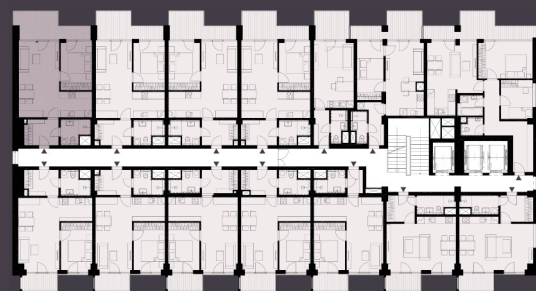

Celková plocha: 61,10 m²

3.91 Předstíň	6,0 m ²
3.92 Koupelna + WC	4,5 m ²
3.93 Obytná místnost s KK	26,8 m ²
3.94 Ložnice	10,5 m ²
3.95 Balkon	11,4 m ²

K bytu lze dokoupit parkovací stání a sklep.

Burešova 17, Brno