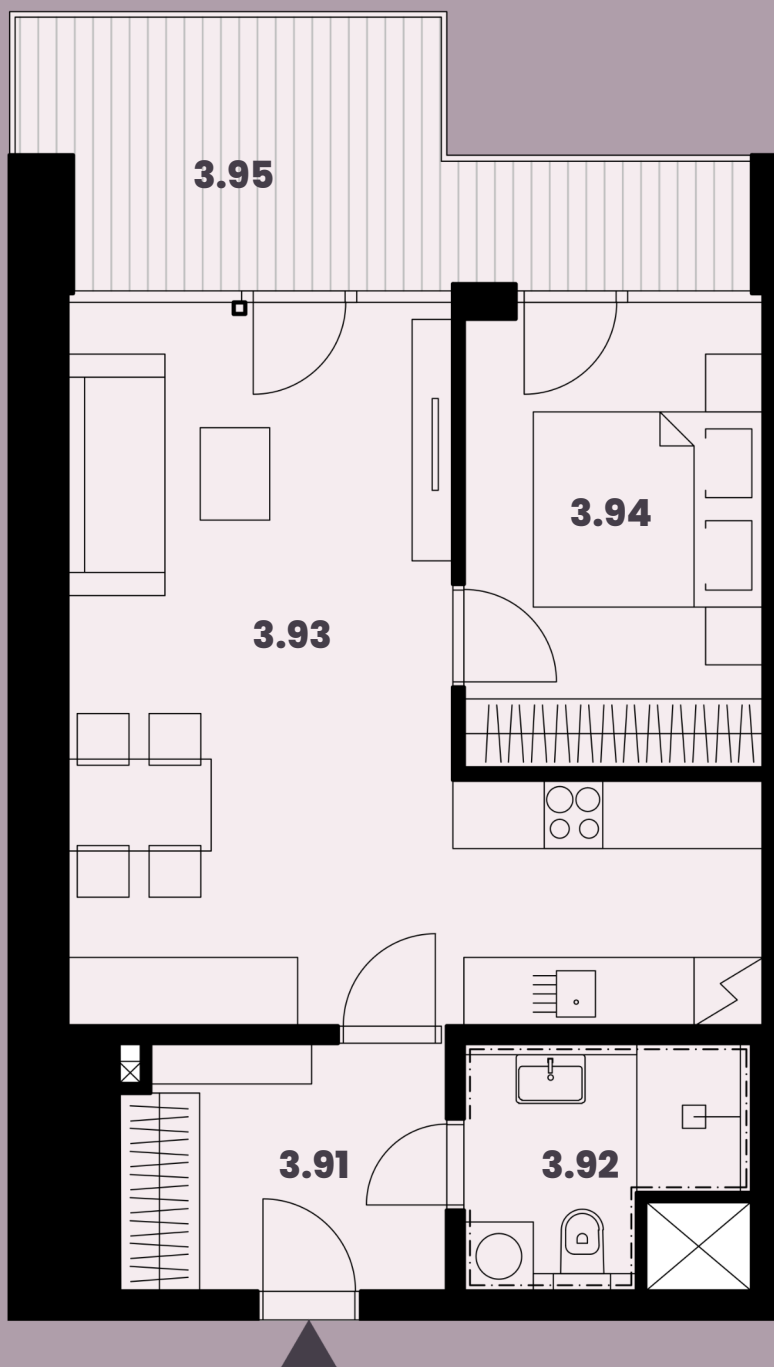

Celková plocha: 61,10 m²

3.91 Předstíň	6,0 m ²
3.92 Koupelna + WC	4,5 m ²
3.93 Obytná místnost s KK	26,8 m ²
3.94 Ložnice	10,5 m ²
3.95 Balkon	11,4 m ²

K bytu lze dokoupit parkovací stání a sklep.

Burešova 17, Brno