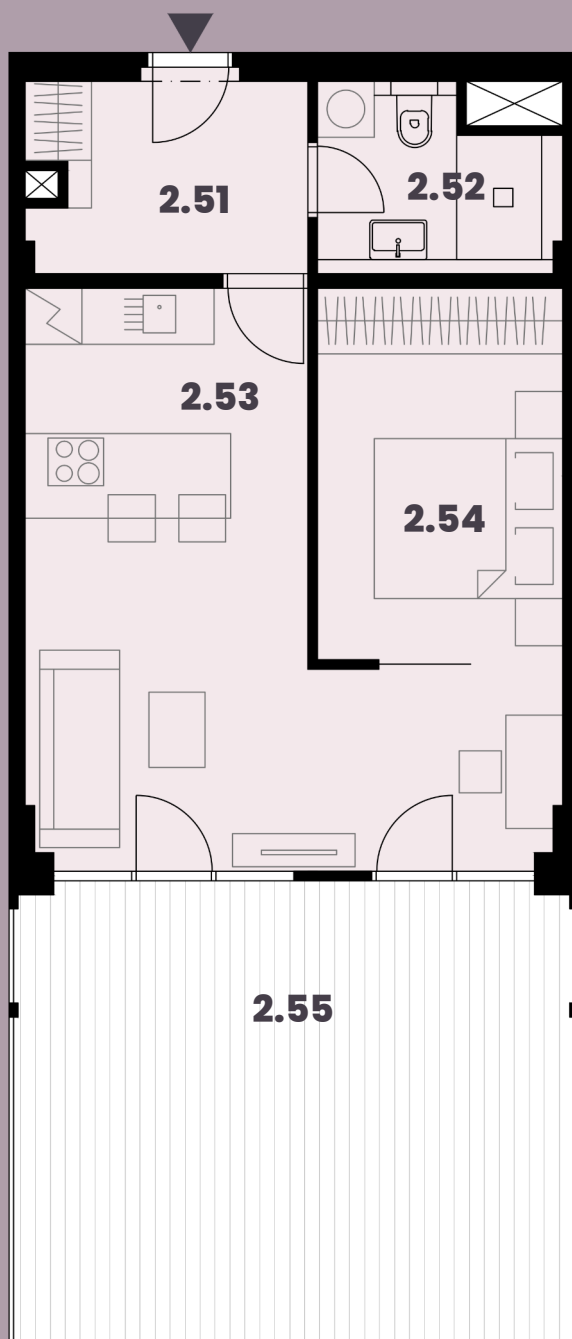

Celková plocha: 75,40 m²

2.51 Předstíh	5,89m ²
2.52 Koupelna + WC	4,65m ²
2.53 Obytná místnost s KK	23,35m ²
2.54 Ložnice	10,09m ²
2.55 Terasa	28,56m ²

K bytu lze dokoupit parkovací stání a sklep.

Burešova 17, Brno