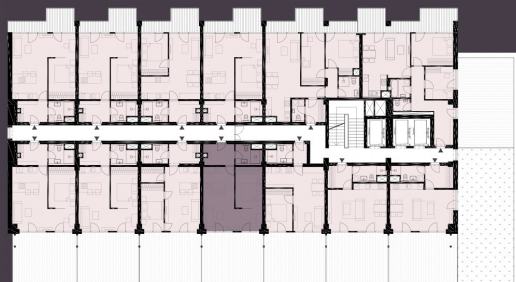

Celková plocha: 75,40 m²

2.51 Předstíh	5,89m ²
2.52 Koupelna + WC	4,65m ²
2.53 Obytná místnost s KK	23,35m ²
2.54 Ložnice	10,09m ²
2.55 Terasa	28,56m ²

K bytu lze dokoupit parkovací stání a sklep.

Burešova 17, Brno