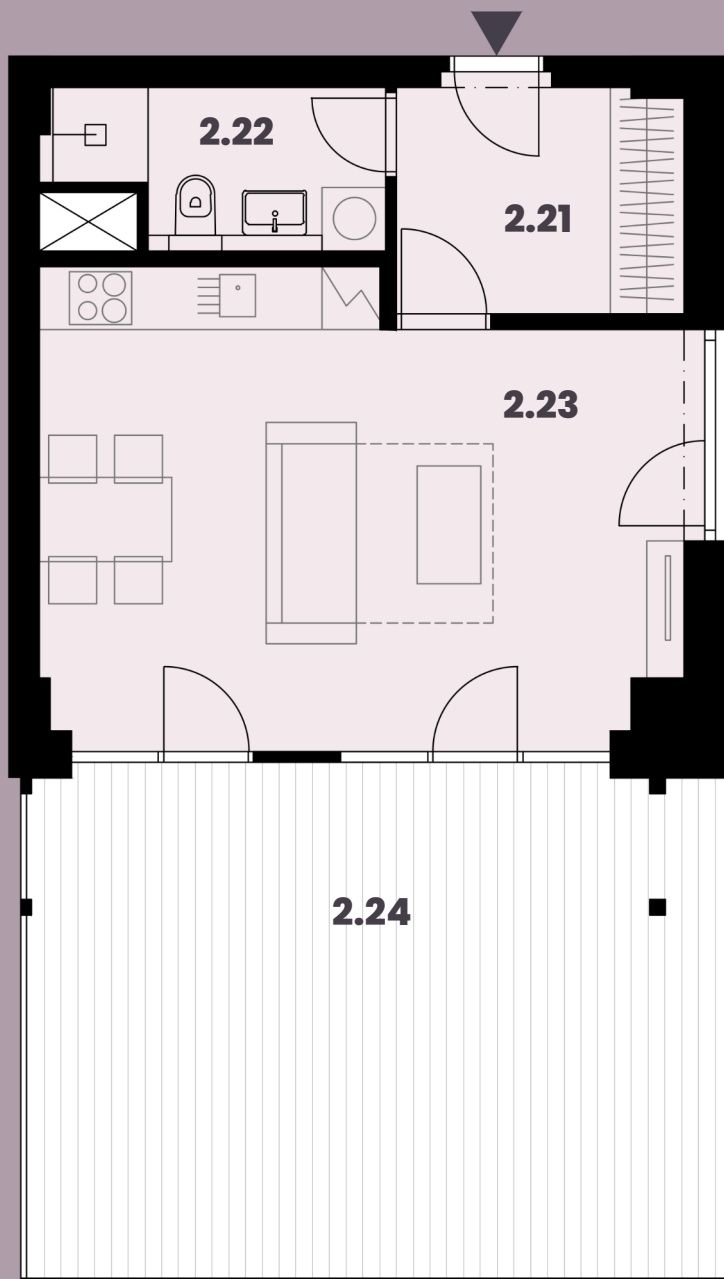

Celková plocha: 69,73 m²

2.21 Předstíň	5,80m ²
2.22 Koupelna + WC	4,36m ²
2.23 Obytná místnost s KK	24,82m ²
2.24 Terasa	32,57m ²

K bytu lze dokoupit parkovací stání a sklep.

Burešova 17, Brno