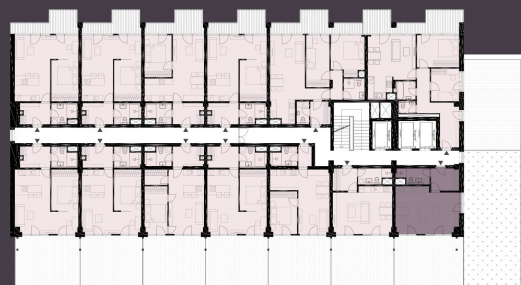

Celková plocha: 69,73 m²

2.21 Předstíň	5,80m ²
2.22 Koupelna + WC	4,36m ²
2.23 Obytná místnost s KK	24,82m ²
2.24 Terasa	32,57m ²

K bytu lze dokoupit parkovací stání a sklep.

Burešova 17, Brno