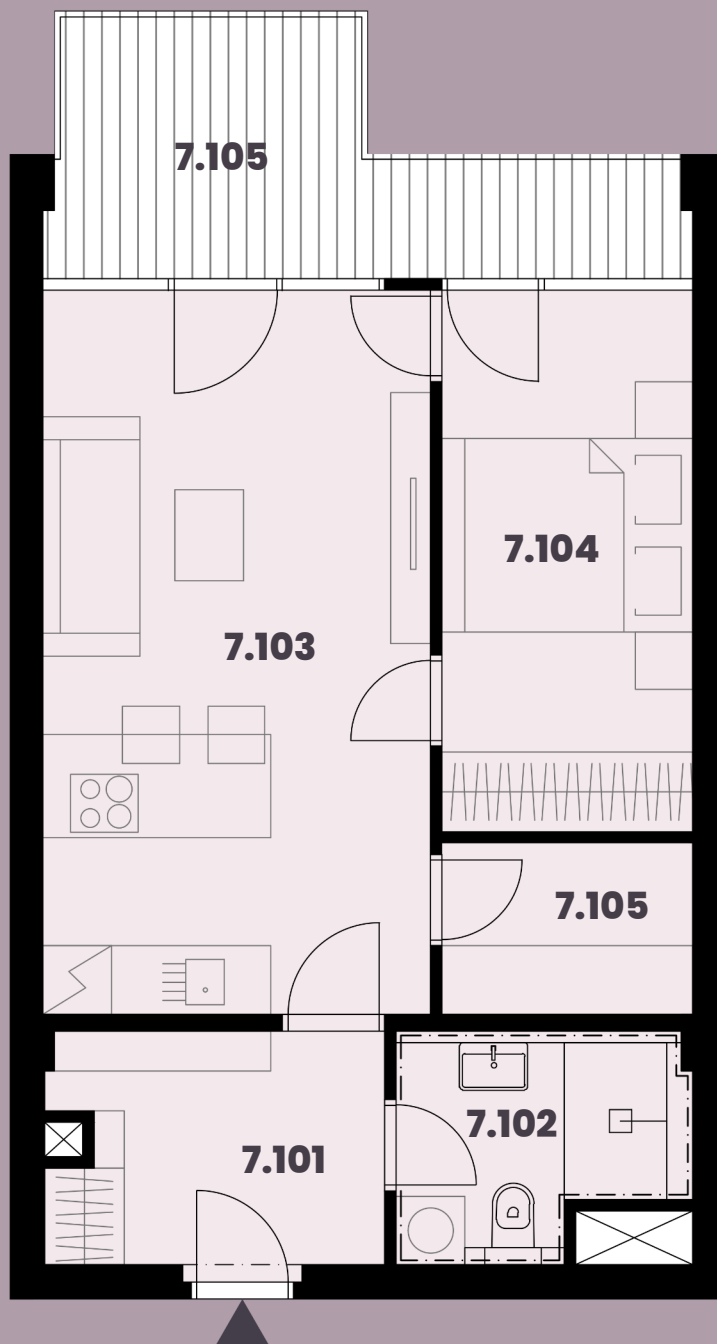

Celková plocha: 57,50 m²

7.101 Předstíň	5,87m ²
7.102 Koupelna + WC	4,65m ²
7.103 Obytná místnost s KK	21,58m ²
7.104 Ložnice	10,44m ²
7.105 Šatna	3,30m ²
7.106 Balkon	9,60m ²

K bytu lze dokoupit parkovací stání a sklep.

Burešova 17, Brno