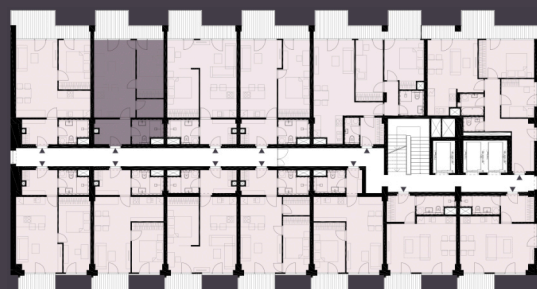

Celková plocha: 57,50 m²

7.101 Předstíň	5,87m ²
7.102 Koupelna + WC	4,65m ²
7.103 Obytná místnost s KK	21,58m ²
7.104 Ložnice	10,44m ²
7.105 Šatna	3,30m ²
7.106 Balkon	9,60m ²

K bytu lze dokoupit parkovací stání a sklep.