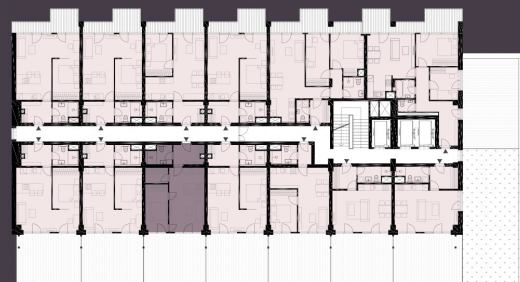

Celková plocha: 73,94 m²

2.61 Předstíň	5,46m ²
2.62 Koupelna + WC	4,27m ²
2.63 Obytná místnost s KK	23,35m ²
2.64 Ložnice	10,09m ²
2.65 Terasa	28,56m ²

K bytu lze dokoupit parkovací stání a sklep.