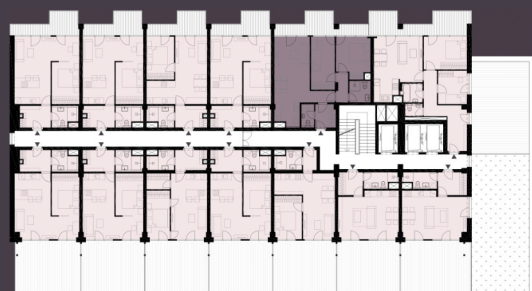

Celková plocha: 80,82 m²

2.131 Předstř	4,17m²
2.132 WC	2,64m²
2.133 Obytná místnost s KK	28,30m²
2.134 Chodba	3,04m²
2.135 Pokoj	11,25m²
2.136 Ložnice	11,73m²
2.137 Koupelna	4,10m²
2.138 Balkon	12,36m²

K bytu lze dokoupit parkovací stání a sklep.

Burešova 17, Brno

Rezidence

BUREŠOVA

+420 731 526 384

www.rezidenceburesova.cz