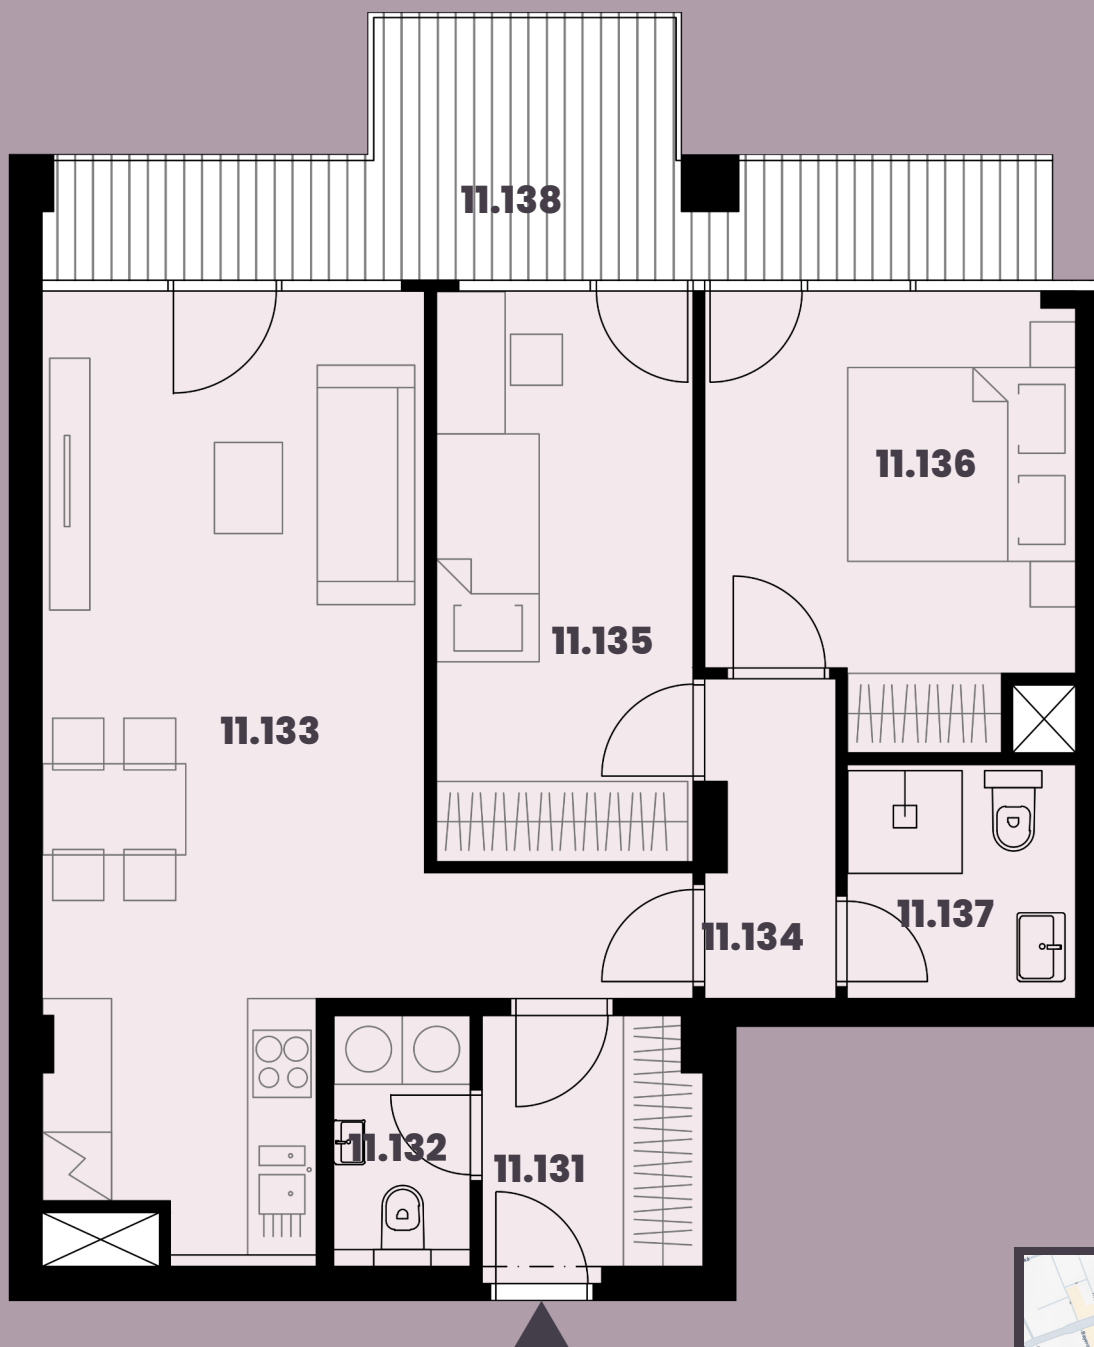

Celková plocha: 80,82 m²

2.131 Předstř	4,17m²
2.132 WC	2,64m²
2.133 Obytná místnost s KK	28,30m²
2.134 Chodba	3,04m²
2.135 Pokoj	11,25m²
2.136 Ložnice	11,73m²
2.137 Koupelna	4,10m²
2.138 Balkon	12,36m²

K bytu lze dokoupit parkovací stání a sklep.

Burešova 17, Brno

Rezidence

BUREŠOVA

+420 731 526 384

www.rezidenceburesova.cz