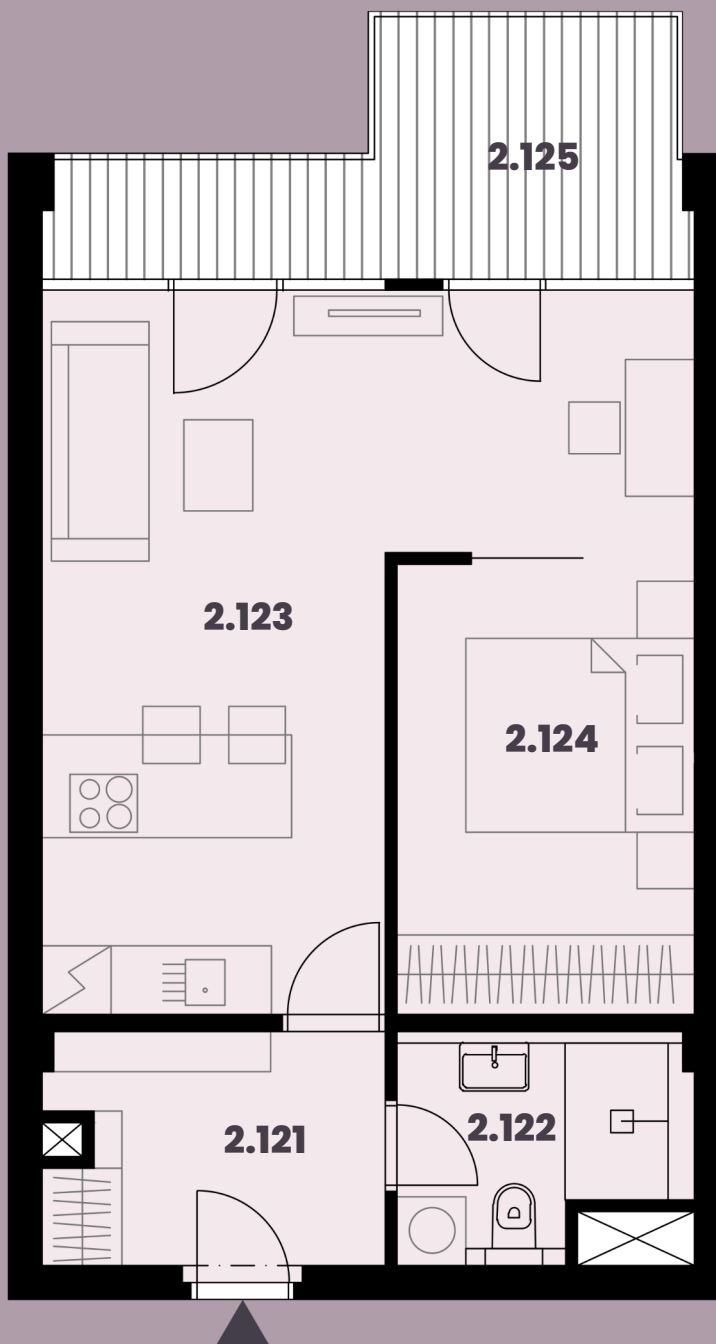

Celková plocha: 57,10 m²

2.121 Předstíň	5,89m ²
2.122 Koupelna + WC	4,65m ²
2.123 Obytná místnost s KK	29,98m ²
2.124 Ložnice	10,53m ²
2.125 Balkon	9,20m ²

K bytu lze dokoupit parkovací stání a sklep.

Burešova 17, Brno