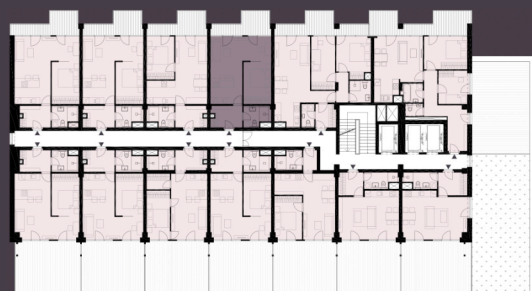

Celková plocha: 57,10 m²

2.121 Předstíň	5,89m ²
2.122 Koupelna + WC	4,65m ²
2.123 Obytná místnost s KK	29,98m ²
2.124 Ložnice	10,53m ²
2.125 Balkon	9,20m ²

K bytu lze dokoupit parkovací stání a sklep.

Burešova 17, Brno