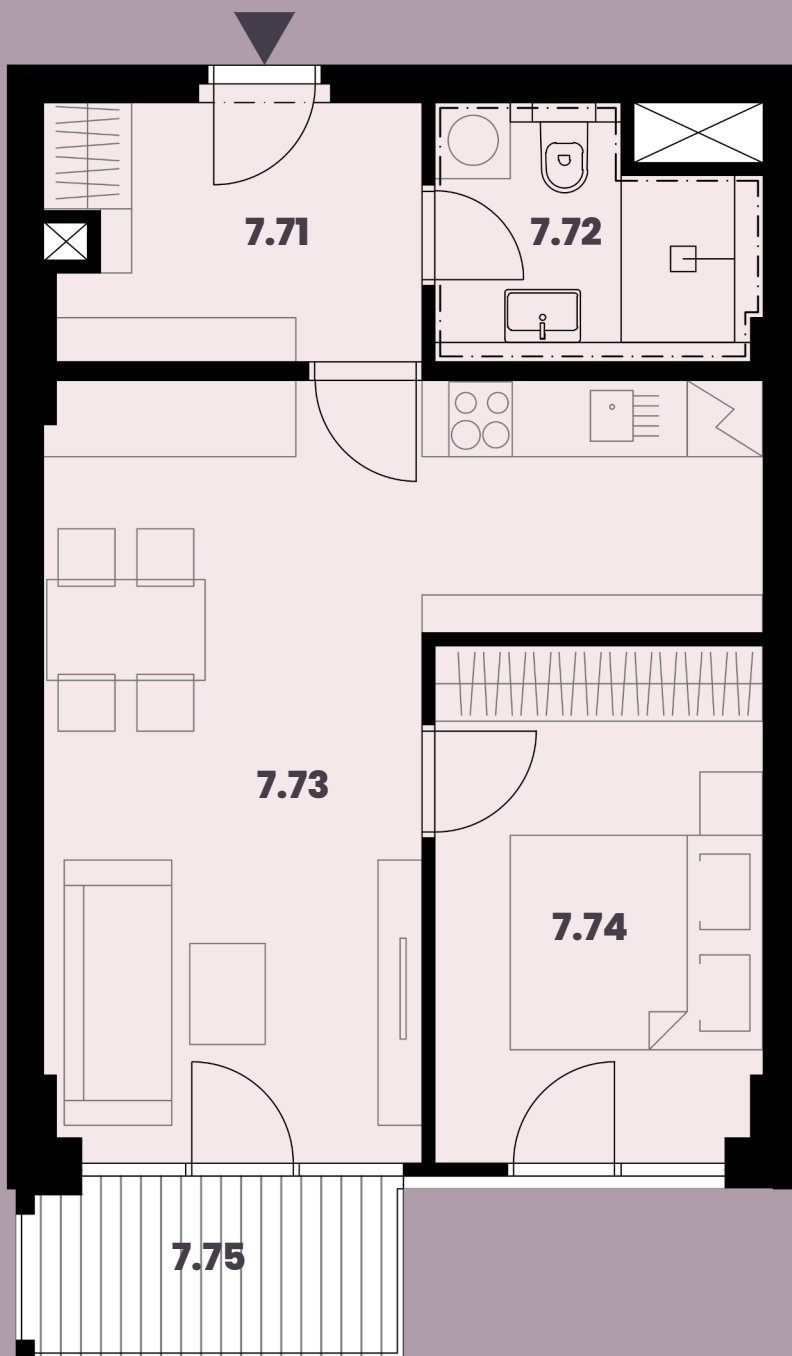

Celková plocha: 50,11 m²

7.71 Předstíň	5,85m ²
7.72 Koupelna + WC	4,65m ²
7.73 Obytná místnost s KK	23,31m ²
7.74 Ložnice	10,09m ²
7.75 Balkon	4,14m ²

K bytu lze dokoupit parkovací stání a sklep.

Burešova 17, Brno