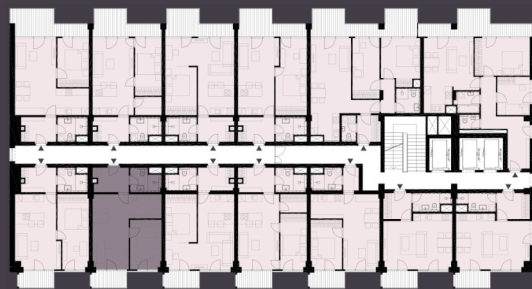

Celková plocha: 50,11 m²

7.71 Předstíň	5,85m ²
7.72 Koupelna + WC	4,65m ²
7.73 Obytná místnost s KK	23,31m ²
7.74 Ložnice	10,09m ²
7.75 Balkon	4,14m ²

K bytu lze dokoupit parkovací stání a sklep.

Burešova 17, Brno