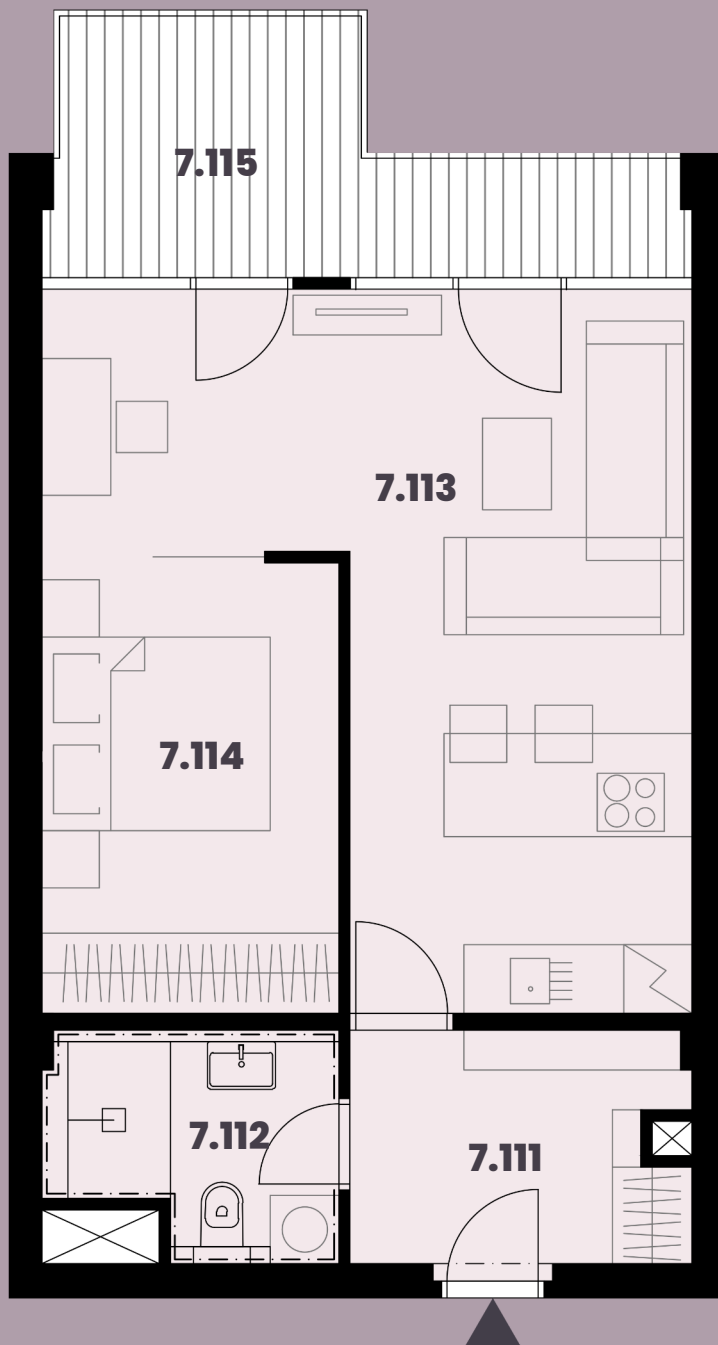

Celková plocha: 57,50 m²

| | |
|----------------------------|---------------------|
| 7.111 Předstíň | 5,89m ² |
| 7.112 Koupelna + WC | 4,65m ² |
| 7.113 Obytná místnost s KK | 25,25m ² |
| 7.114 Ložnice | 10,26m ² |
| 7.115 Balkon | 9,60m ² |

K bytu lze dokoupit parkovací stání a sklep.

Burešova 17, Brno