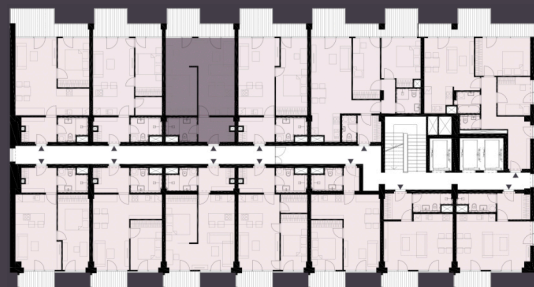

Celková plocha: 57,50 m²

| | |
|----------------------------|---------------------|
| 7.111 Předstíň | 5,89m ² |
| 7.112 Koupelna + WC | 4,65m ² |
| 7.113 Obytná místnost s KK | 25,25m ² |
| 7.114 Ložnice | 10,26m ² |
| 7.115 Balkon | 9,60m ² |