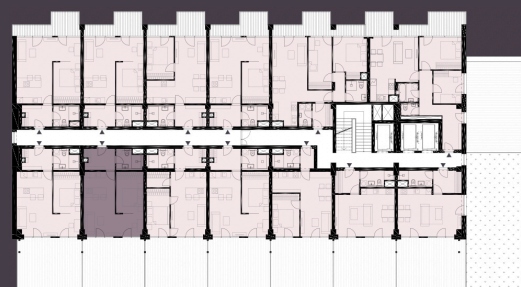

Celková plocha: 74,53 m²

2.71 Předstíň	5,85m ²
2.72 Koupelna + WC	4,65m ²
2.73 Obytná místnost s KK	23,31m ²
2.74 Ložnice	10,09m ²
2.75 Terasa	28,56m ²

K bytu lze dokoupit parkovací stání a sklep.

Burešova 17, Brno