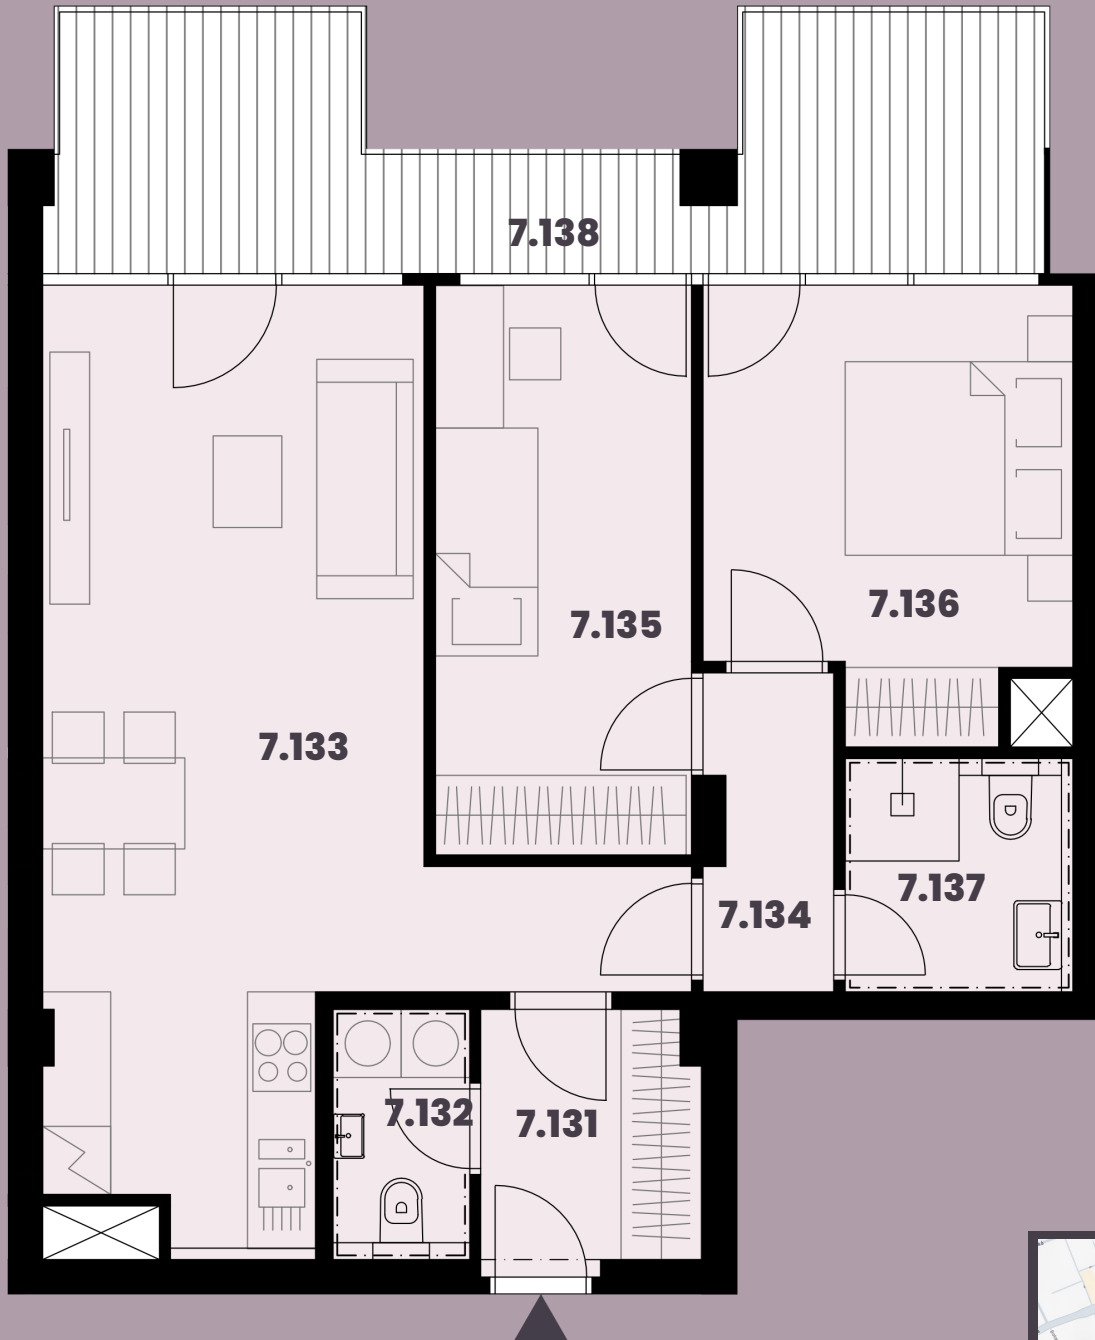

K bytu lze dokoupit parkovací stání a sklep.