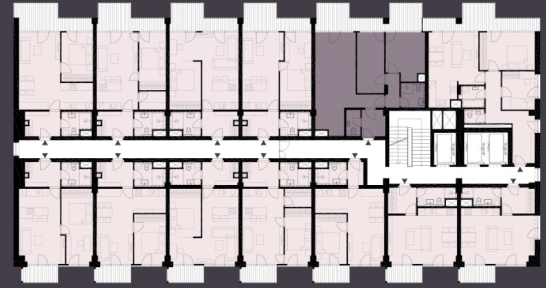

**Celková plocha: 84,71 m<sup>2</sup>**

7.131 Předstíň	4,17m <sup>2</sup>
7.132 WC	2,64m <sup>2</sup>
7.133 Obytná místnost s KK	28,30m <sup>2</sup>
7.134 Chodba	3,04m <sup>2</sup>
7.135 Pokoj	11,25m <sup>2</sup>
7.136 Ložnice	11,73m <sup>2</sup>
7.137 Koupelna	4,10m <sup>2</sup>
7.138 Balkon	16,25m <sup>2</sup>