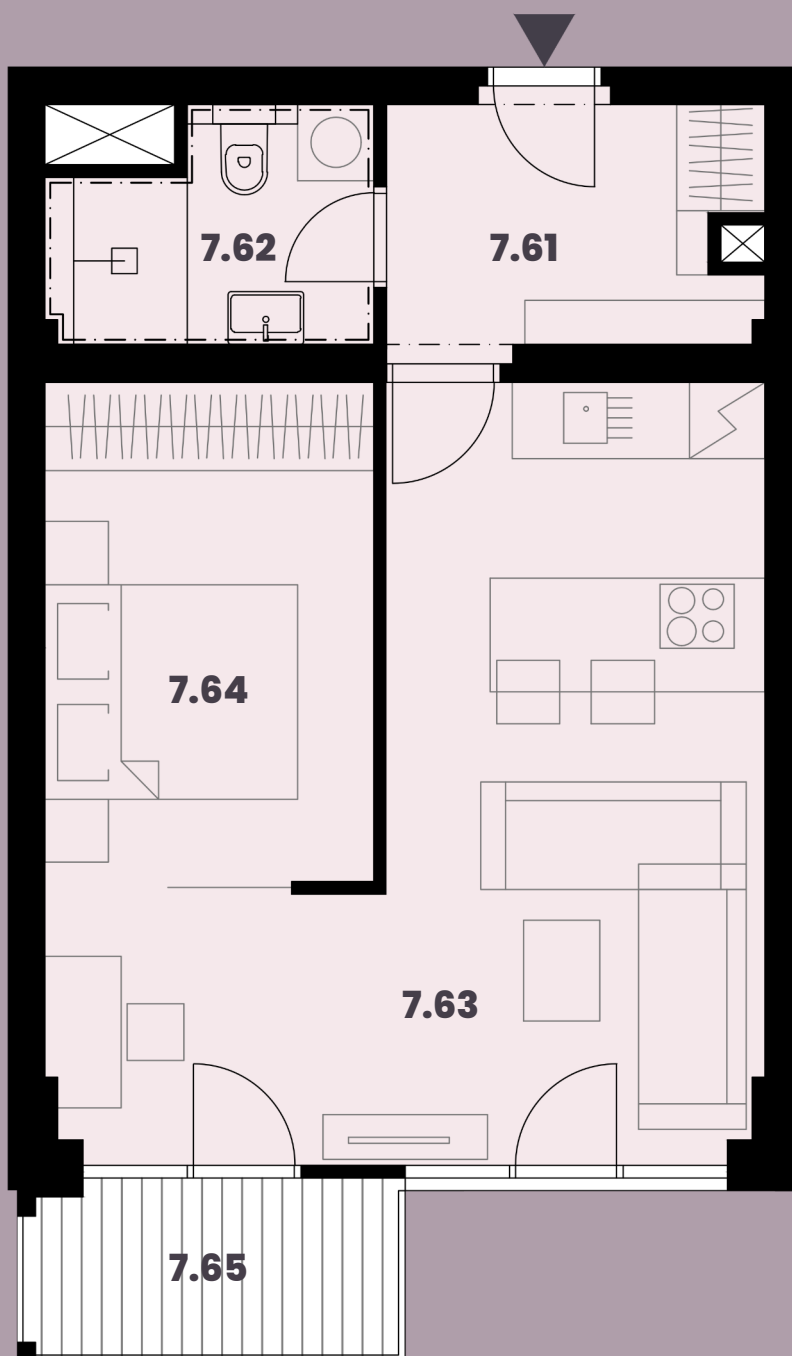

Celková plocha: 50,98 m²

7.61 Předstíň	5,46m ²
7.62 Koupelna + WC	4,27m ²
7.63 Obytná místnost s KK	24,19m ²
7.64 Ložnice	10,26m ²
7.65 Balkon	4,14m ²

K bytu lze dokoupit parkovací stání a sklep.

Burešova 17, Brno