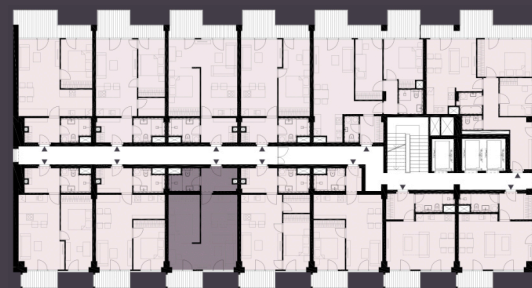

Celková plocha: 50,98 m²

7.61 Předstíň	5,46m ²
7.62 Koupelna + WC	4,27m ²
7.63 Obytná místnost s KK	24,19m ²
7.64 Ložnice	10,26m ²
7.65 Balkon	4,14m ²

K bytu lze dokoupit parkovací stání a sklep.

Burešova 17, Brno