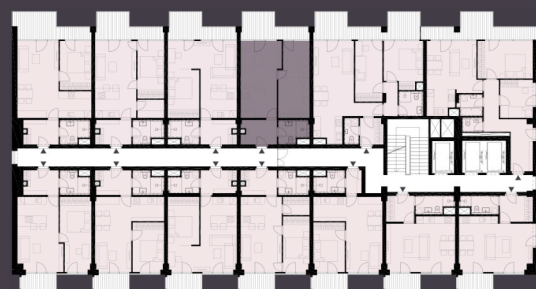

**Celková plocha: 57,50 m<sup>2</sup>**

7.121 Předstíh	5,89m <sup>2</sup>
7.122 Koupelna + WC	4,65m <sup>2</sup>
7.123 Obytná místnost s KK	19,97m <sup>2</sup>
7.124 Ložnice	15,54m <sup>2</sup>
7.125 Balkon	9,60m <sup>2</sup>