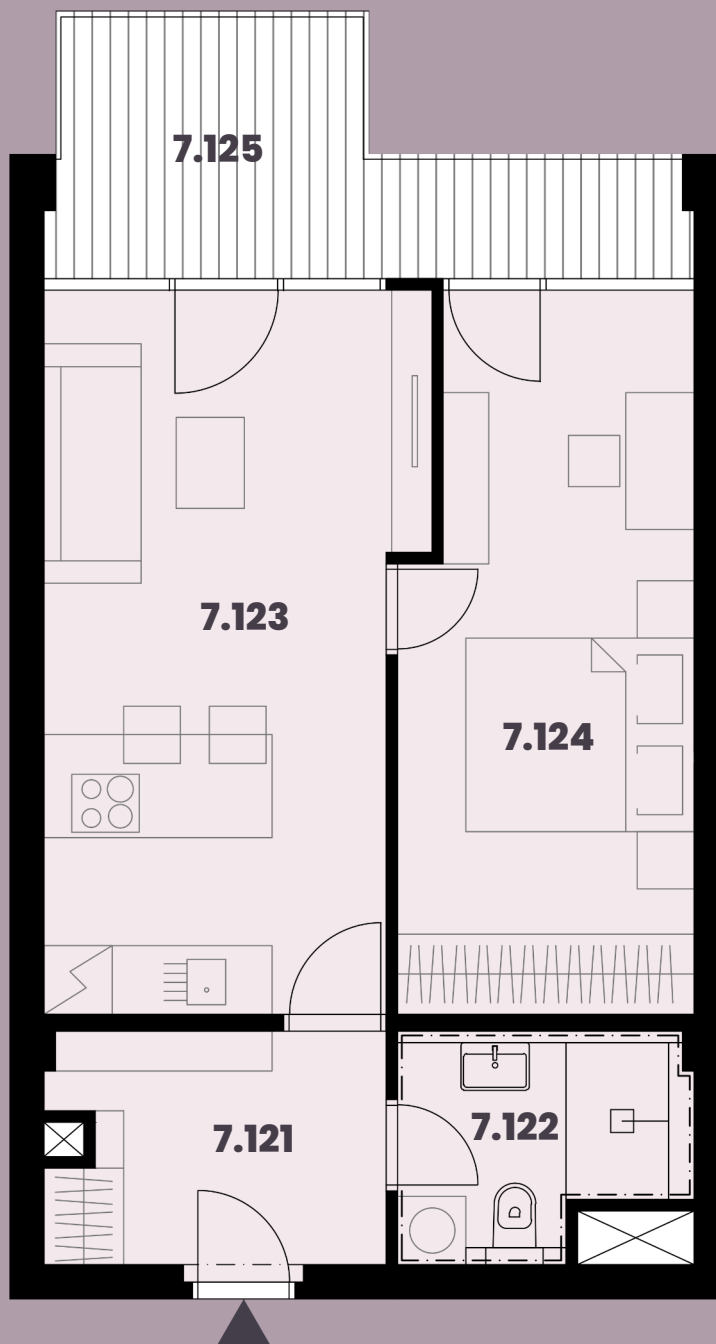

**Celková plocha: 57,50 m<sup>2</sup>**

7.121 Předstíh	5,89m <sup>2</sup>
7.122 Koupelna + WC	4,65m <sup>2</sup>
7.123 Obytná místnost s KK	19,97m <sup>2</sup>
7.124 Ložnice	15,54m <sup>2</sup>
7.125 Balkon	9,60m <sup>2</sup>

K bytu lze dokoupit parkovací stání a sklep.

Burešova 17, Brno