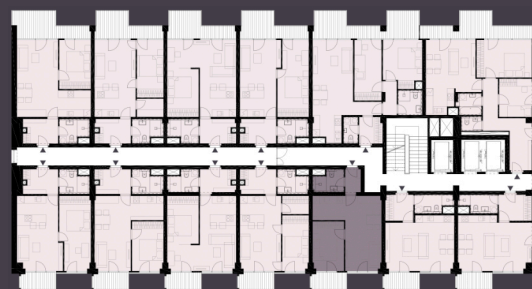

Celková plocha: 47,34 m²

7.41 Předstíň	2,44m ²
7.42 Koupelna + WC	4,27m ²
7.43 Obytná místnost s KK	23,31m ²
7.44 Pokoj	10,09m ²
7.45 Balkon	4,14m ²

K bytu lze dokoupit parkovací stání a sklep.

Burešova 17, Brno