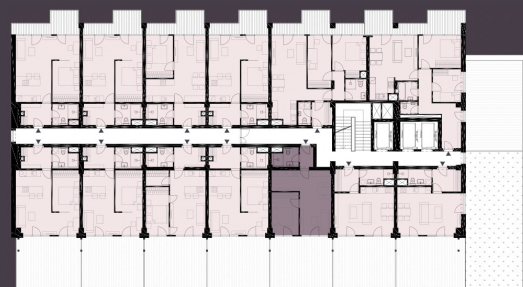

Celková plocha: 71,76 m²

2.41 Předstíň	2,44m ²
2.42 Koupelna + WC	4,27m ²
2.43 Obytná místnost s KK	23,31m ²
2.44 Ložnice	10,09m ²
2.45 Terasa	28,56m ²

K bytu lze dokoupit parkovací stání a sklep.

Burešova 17, Brno