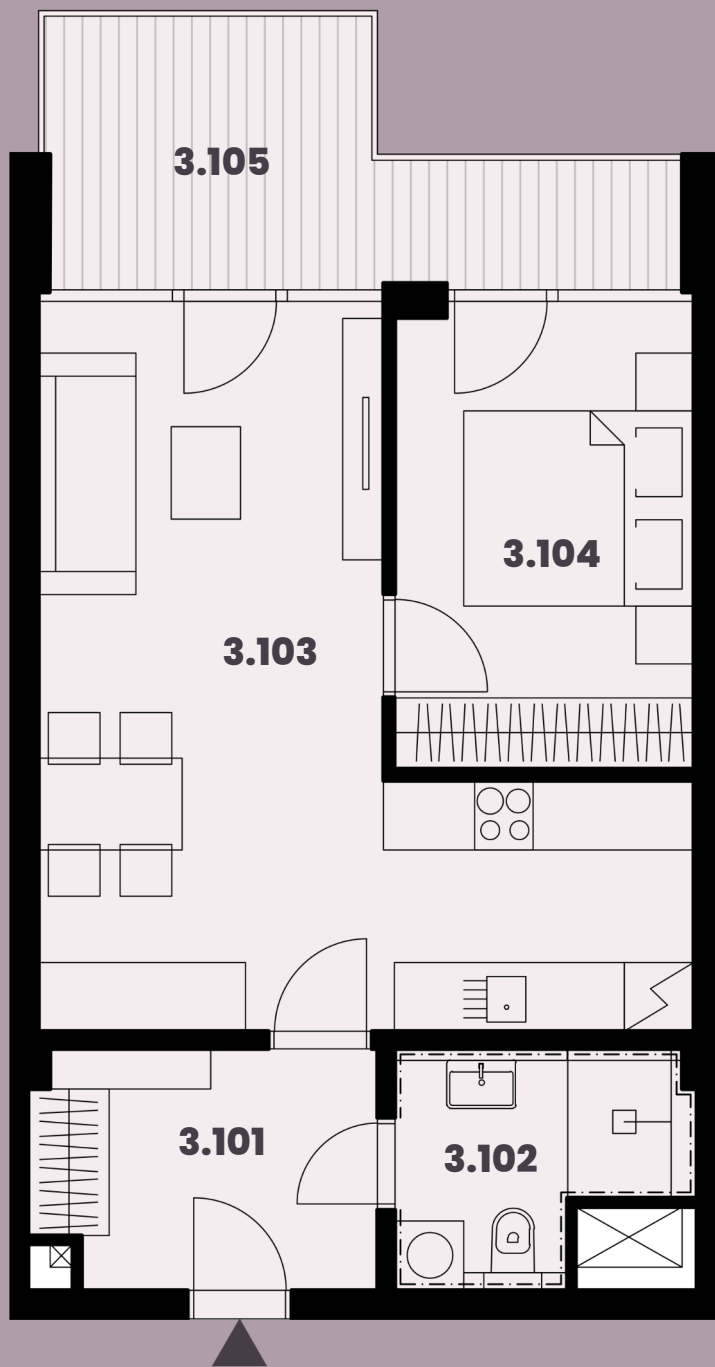

Celková plocha: 57,90 m²

3.101 Předstíh	6,0 m ²
3.102 Koupelna + WC	4,6 m ²
3.103 Obytná místnost s KK	24,9 m ²
3.104 Ložnice	10,5 m ²
3.105 Balkon	9,9 m ²

K bytu lze dokoupit parkovací stání a sklep.

Burešova 17, Brno