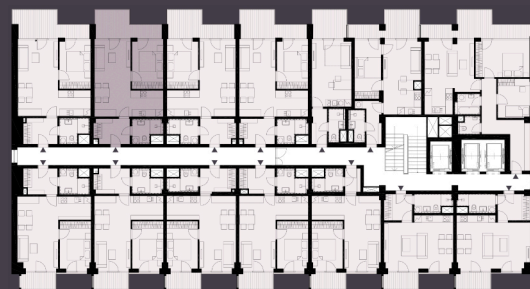

Celková plocha: 57,90 m²

3.101 Předstíh	6,0 m ²
3.102 Koupelna + WC	4,6 m ²
3.103 Obytná místnost s KK	24,9 m ²
3.104 Ložnice	10,5 m ²
3.105 Balkon	9,9 m ²

K bytu lze dokoupit parkovací stání a sklep.

Burešova 17, Brno