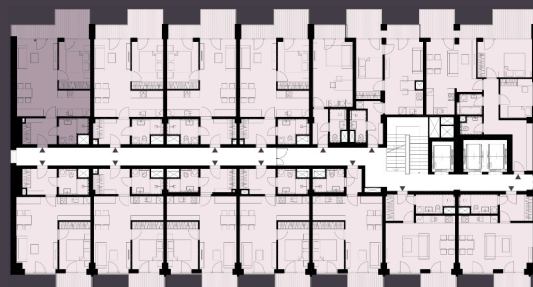

Celková plocha: 60,50 m²

8.91 Předstíň	6,0 m ²
8.92 Koupelna + WC	4,5 m ²
8.93 Obytná místnost s KK	26,8 m ²
8.94 Ložnice	10,5 m ²
8.95 Balkon	10,8 m ²

K bytu lze dokoupit parkovací stání a sklep.

Burešova 17, Brno