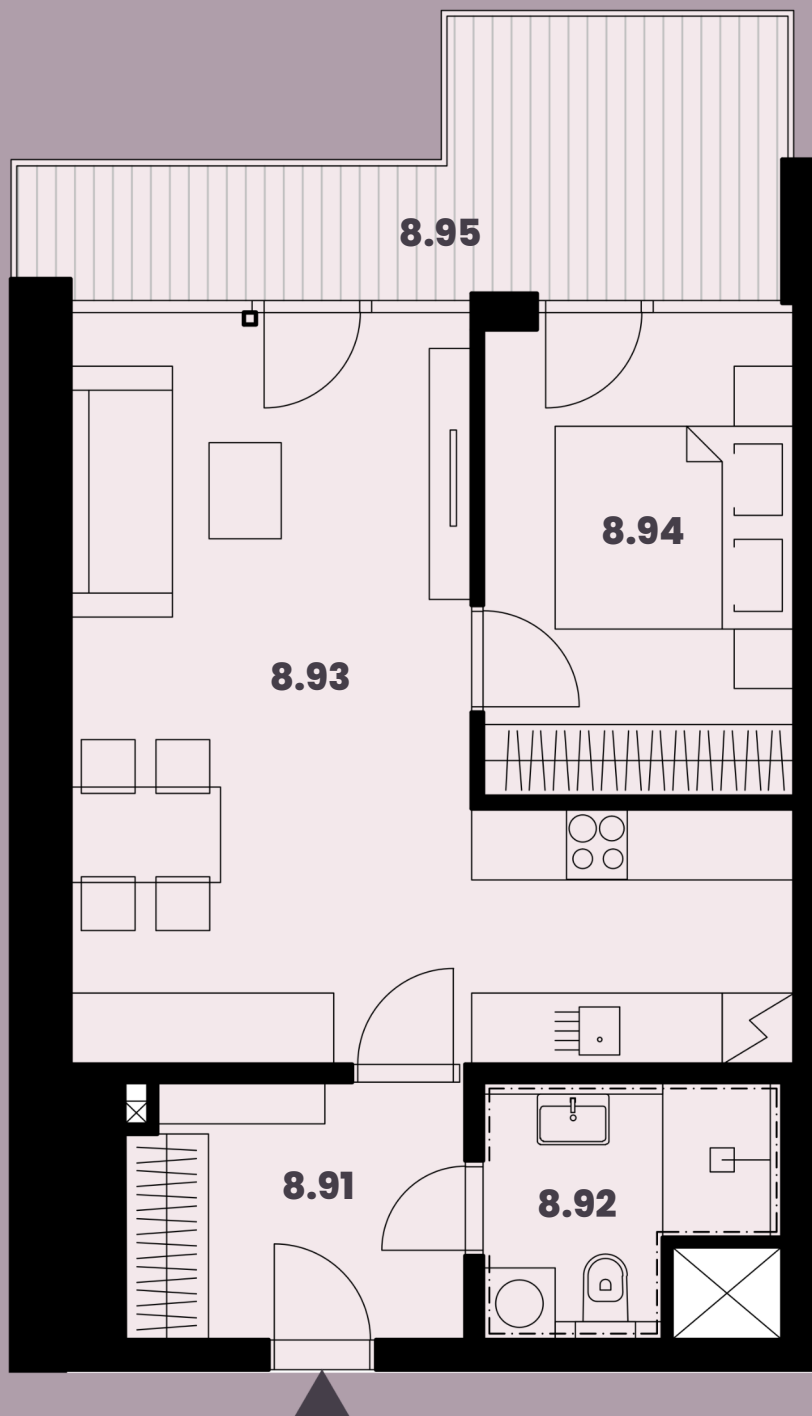

Celková plocha: 60,50 m²

8.91 Předstíň	6,0 m ²
8.92 Koupelna + WC	4,5 m ²
8.93 Obytná místnost s KK	26,8 m ²
8.94 Ložnice	10,5 m ²
8.95 Balkon	10,8 m ²

K bytu lze dokoupit parkovací stání a sklep.

Burešova 17, Brno