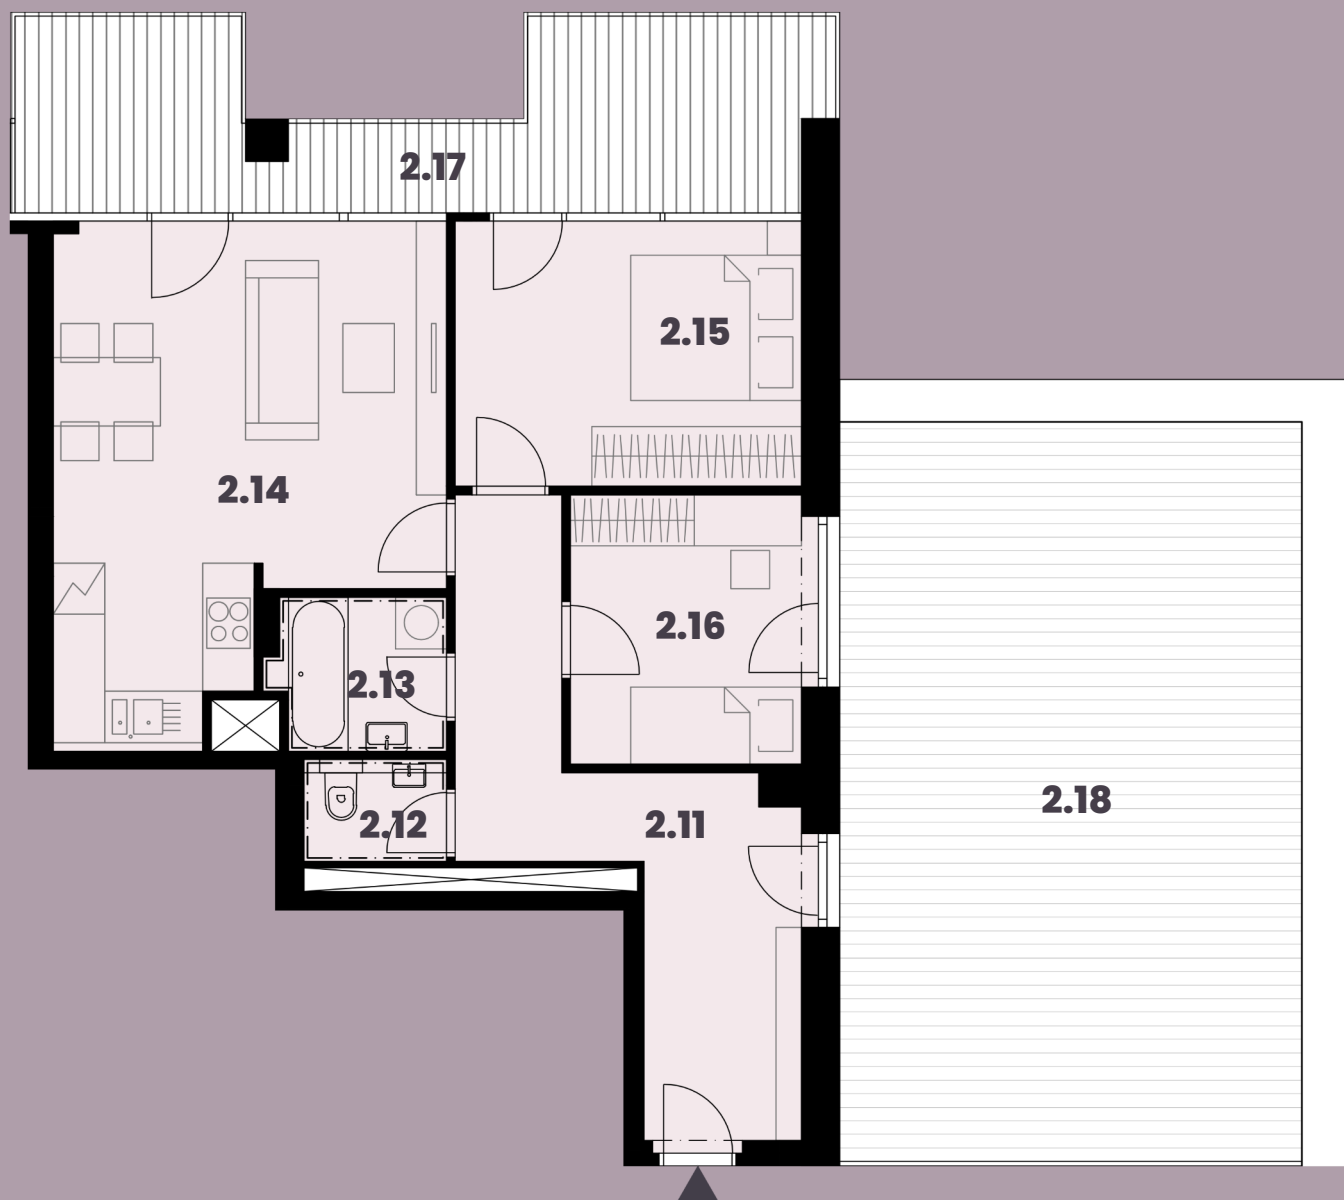

Celková plocha: 130,83 m²

2.11 Předsín	14,07m²
2.12 WC	1,98m²
2.13 Koupelna	3,52m²
2.14 Obytná místnost s KK	22,15m²
2.15 Ložnice	14,10m²
2.16 Pokoj	8,50m²
2.17 Balkon	17,22m²
2.18 Terasa	46,71m²

K bytu lze dokoupit parkovací stání a sklep.

Burešova 17, Brno

Rezidence
BUREŠOVA

+420 731 526 384

www.rezidenceburesova.cz