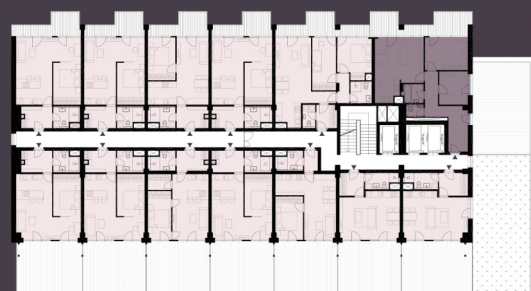

Celková plocha: 130,83 m²

2.11 Předsín	14,07m²
2.12 WC	1,98m²
2.13 Koupelna	3,52m²
2.14 Obytná místnost s KK	22,15m²
2.15 Ložnice	14,10m²
2.16 Pokoj	8,50m²
2.17 Balkon	17,22m²
2.18 Terasa	46,71m²

K bytu lze dokoupit parkovací stání a sklep.

Burešova 17, Brno

Rezidence
BUREŠOVA

+420 731 526 384

www.rezidenceburesova.cz