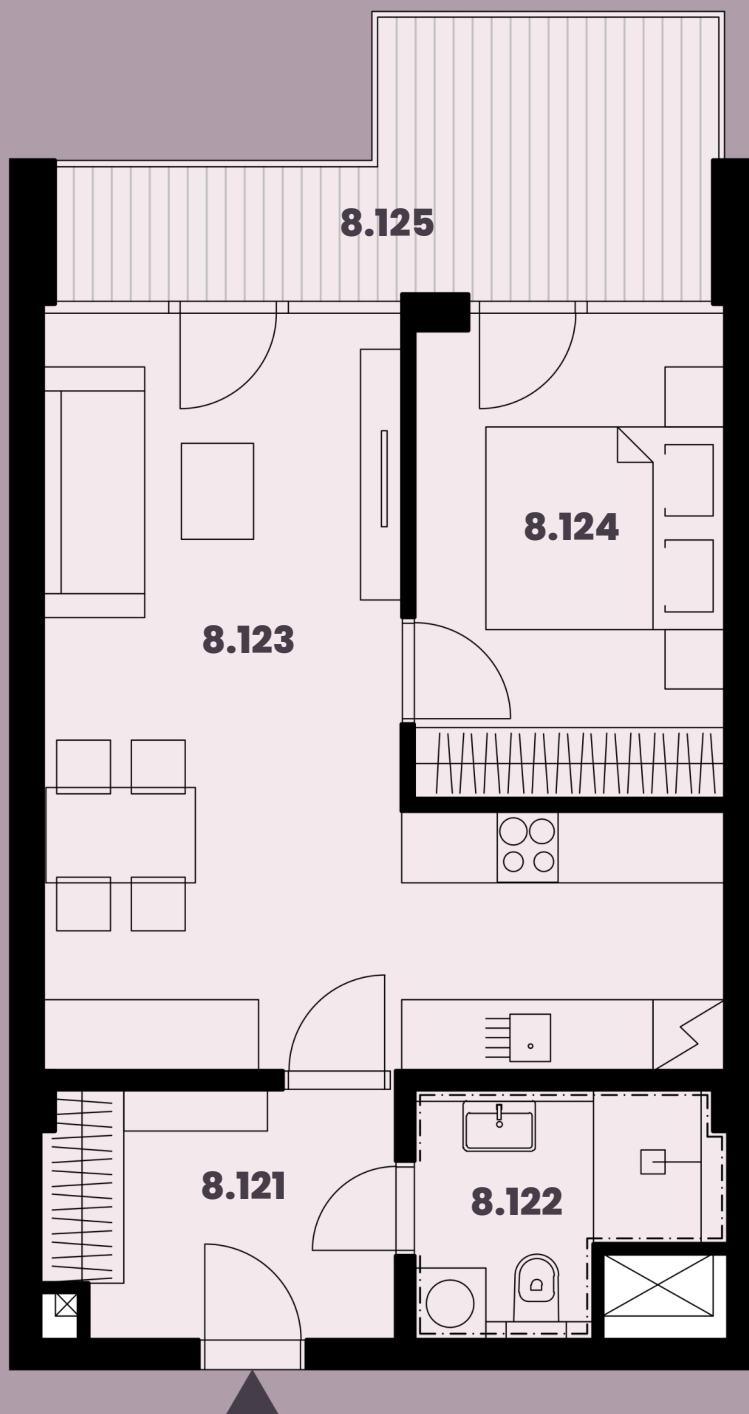

Celková plocha: 57,80 m²

8.121 Předstíň	6,0 m ²
8.122 Koupelna + WC	4,6 m ²
8.123 Obytná místnost s KK	24,9 m ²
8.124 Ložnice	10,5 m ²
8.125 Balkon	9,9 m ²

K bytu lze dokoupit parkovací stání a sklep.

Burešova 17, Brno