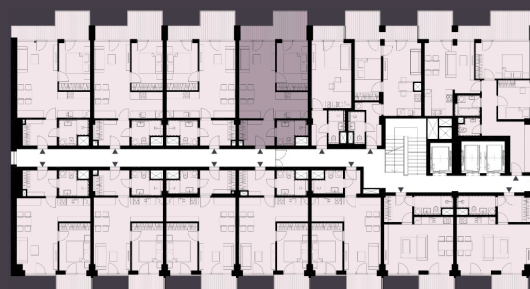

Celková plocha: 57,80 m²

8.121 Předstíň	6,0 m ²
8.122 Koupelna + WC	4,6 m ²
8.123 Obytná místnost s KK	24,9 m ²
8.124 Ložnice	10,5 m ²
8.125 Balkon	9,9 m ²

K bytu lze dokoupit parkovací stání a sklep.

Burešova 17, Brno