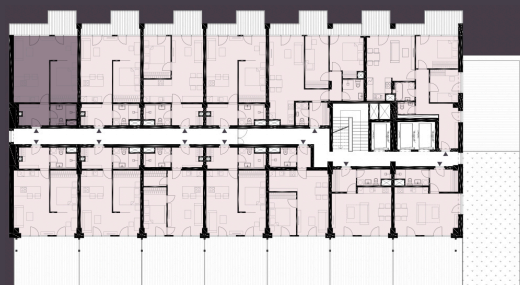

Celková plocha: 60,34 m²

2.91 Předstíň	5,77m ²
2.92 Koupelna + WC	4,54m ²
2.93 Obytná místnost s KK	27,57m ²
2.94 Ložnice	10,53m ²
2.95 Balkon	10,12m ²

K bytu lze dokoupit parkovací stání a sklep.

Burešova 17, Brno