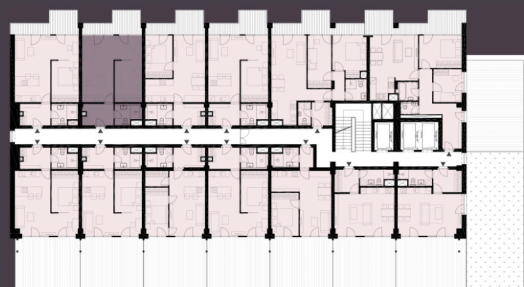

**Celková plocha: 57,10 m<sup>2</sup>**

2.101 Předstíň	5,87m <sup>2</sup>
2.102 Koupelna + WC	4,65m <sup>2</sup>
2.103 Obytná místnost s KK	24,98m <sup>2</sup>
2.104 Ložnice	10,53m <sup>2</sup>
2.105 Balkon	9,20m <sup>2</sup>