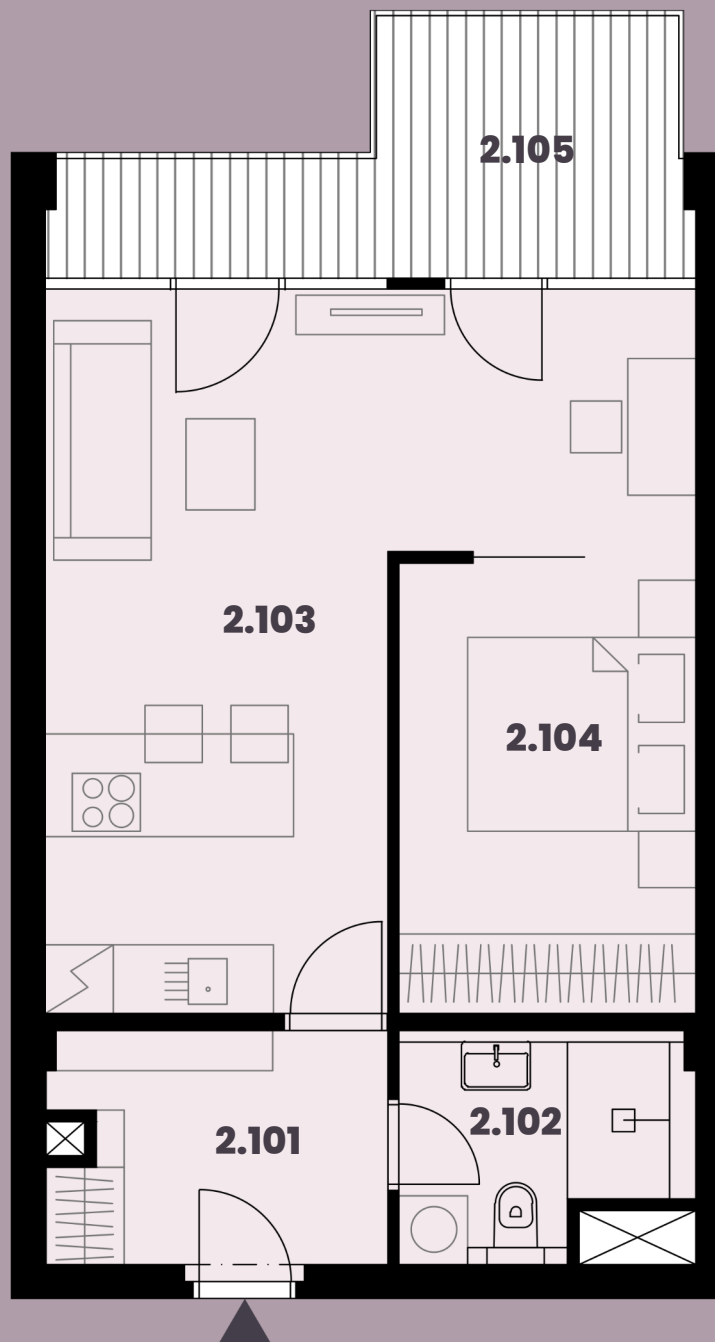

**Celková plocha: 57,10 m<sup>2</sup>**

2.101 Předstíň	5,87m <sup>2</sup>
2.102 Koupelna + WC	4,65m <sup>2</sup>
2.103 Obytná místnost s KK	24,98m <sup>2</sup>
2.104 Ložnice	10,53m <sup>2</sup>
2.105 Balkon	9,20m <sup>2</sup>

K bytu lze dokoupit parkovací stání a sklep.

Burešova 17, Brno