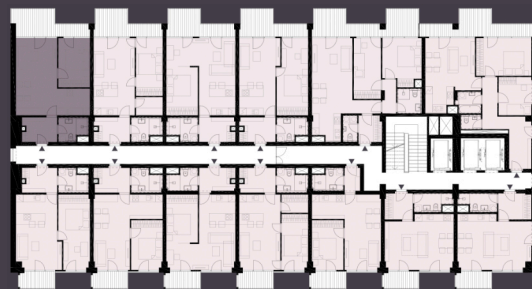

Celková plocha: 61,50 m²

7.91 Předstíň	5,77m ²
7.92 Koupelna + WC	4,54m ²
7.93 Obytná místnost s KK	27,57m ²
7.94 Ložnice	10,53m ²
7.95 Balkon	11,28m ²

K bytu lze dokoupit parkovací stání a sklep.

Burešova 17, Brno