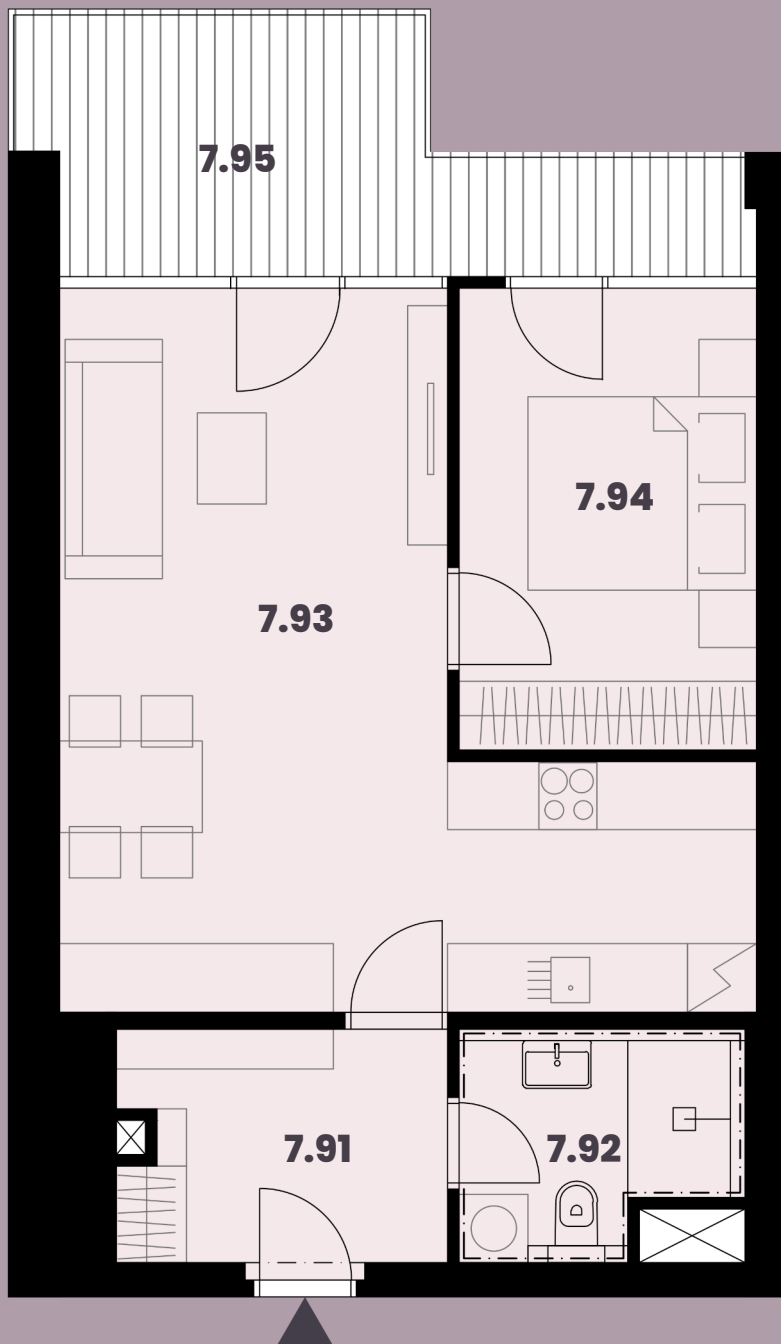

Celková plocha: 61,50 m²

7.91 Předstíň	5,77m ²
7.92 Koupelna + WC	4,54m ²
7.93 Obytná místnost s KK	27,57m ²
7.94 Ložnice	10,53m ²
7.95 Balkon	11,28m ²

K bytu lze dokoupit parkovací stání a sklep.

Burešova 17, Brno