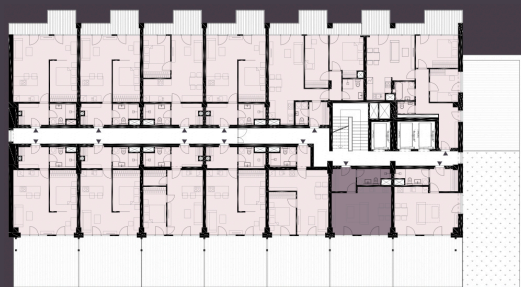

Celková plocha: 63,49 m²

2.31 Předstíň	4,95m ²
2.32 Koupelna + WC	4,36m ²
2.33 Obytná místnost s KK	23,50m ²
2.34 Terasa	32,57m ²

K bytu lze dokoupit parkovací stání a sklep.

Burešova 17, Brno

Rezidence
BUREŠOVA