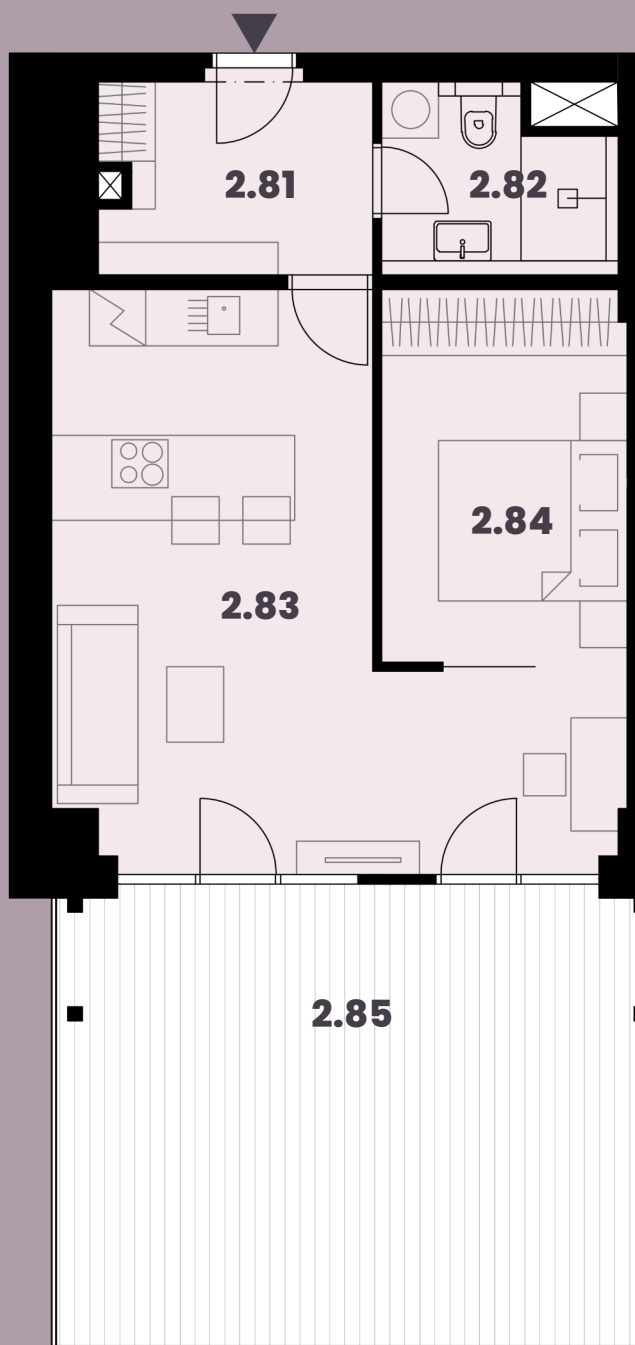

Celková plocha: 77,79 m²

2.81 Předstíň	5,77m ²
2.82 Koupelna + WC	4,54m ²
2.83 Obytná místnost s KK	25,50m ²
2.84 Ložnice	10,09m ²
2.85 Terasa	29,81m ²

**K bytu lze dokoupit parkovací stání a sklep.****Burešova 17, Brno**