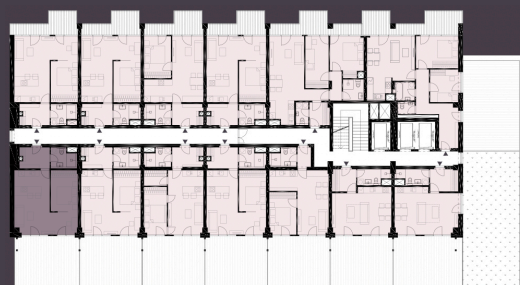

Celková plocha: 77,79 m²

2.81 Předstíň	5,77m ²
2.82 Koupelna + WC	4,54m ²
2.83 Obytná místnost s KK	25,50m ²
2.84 Ložnice	10,09m ²
2.85 Terasa	29,81m ²

**K bytu lze dokoupit parkovací stání a sklep.****Burešova 17, Brno**